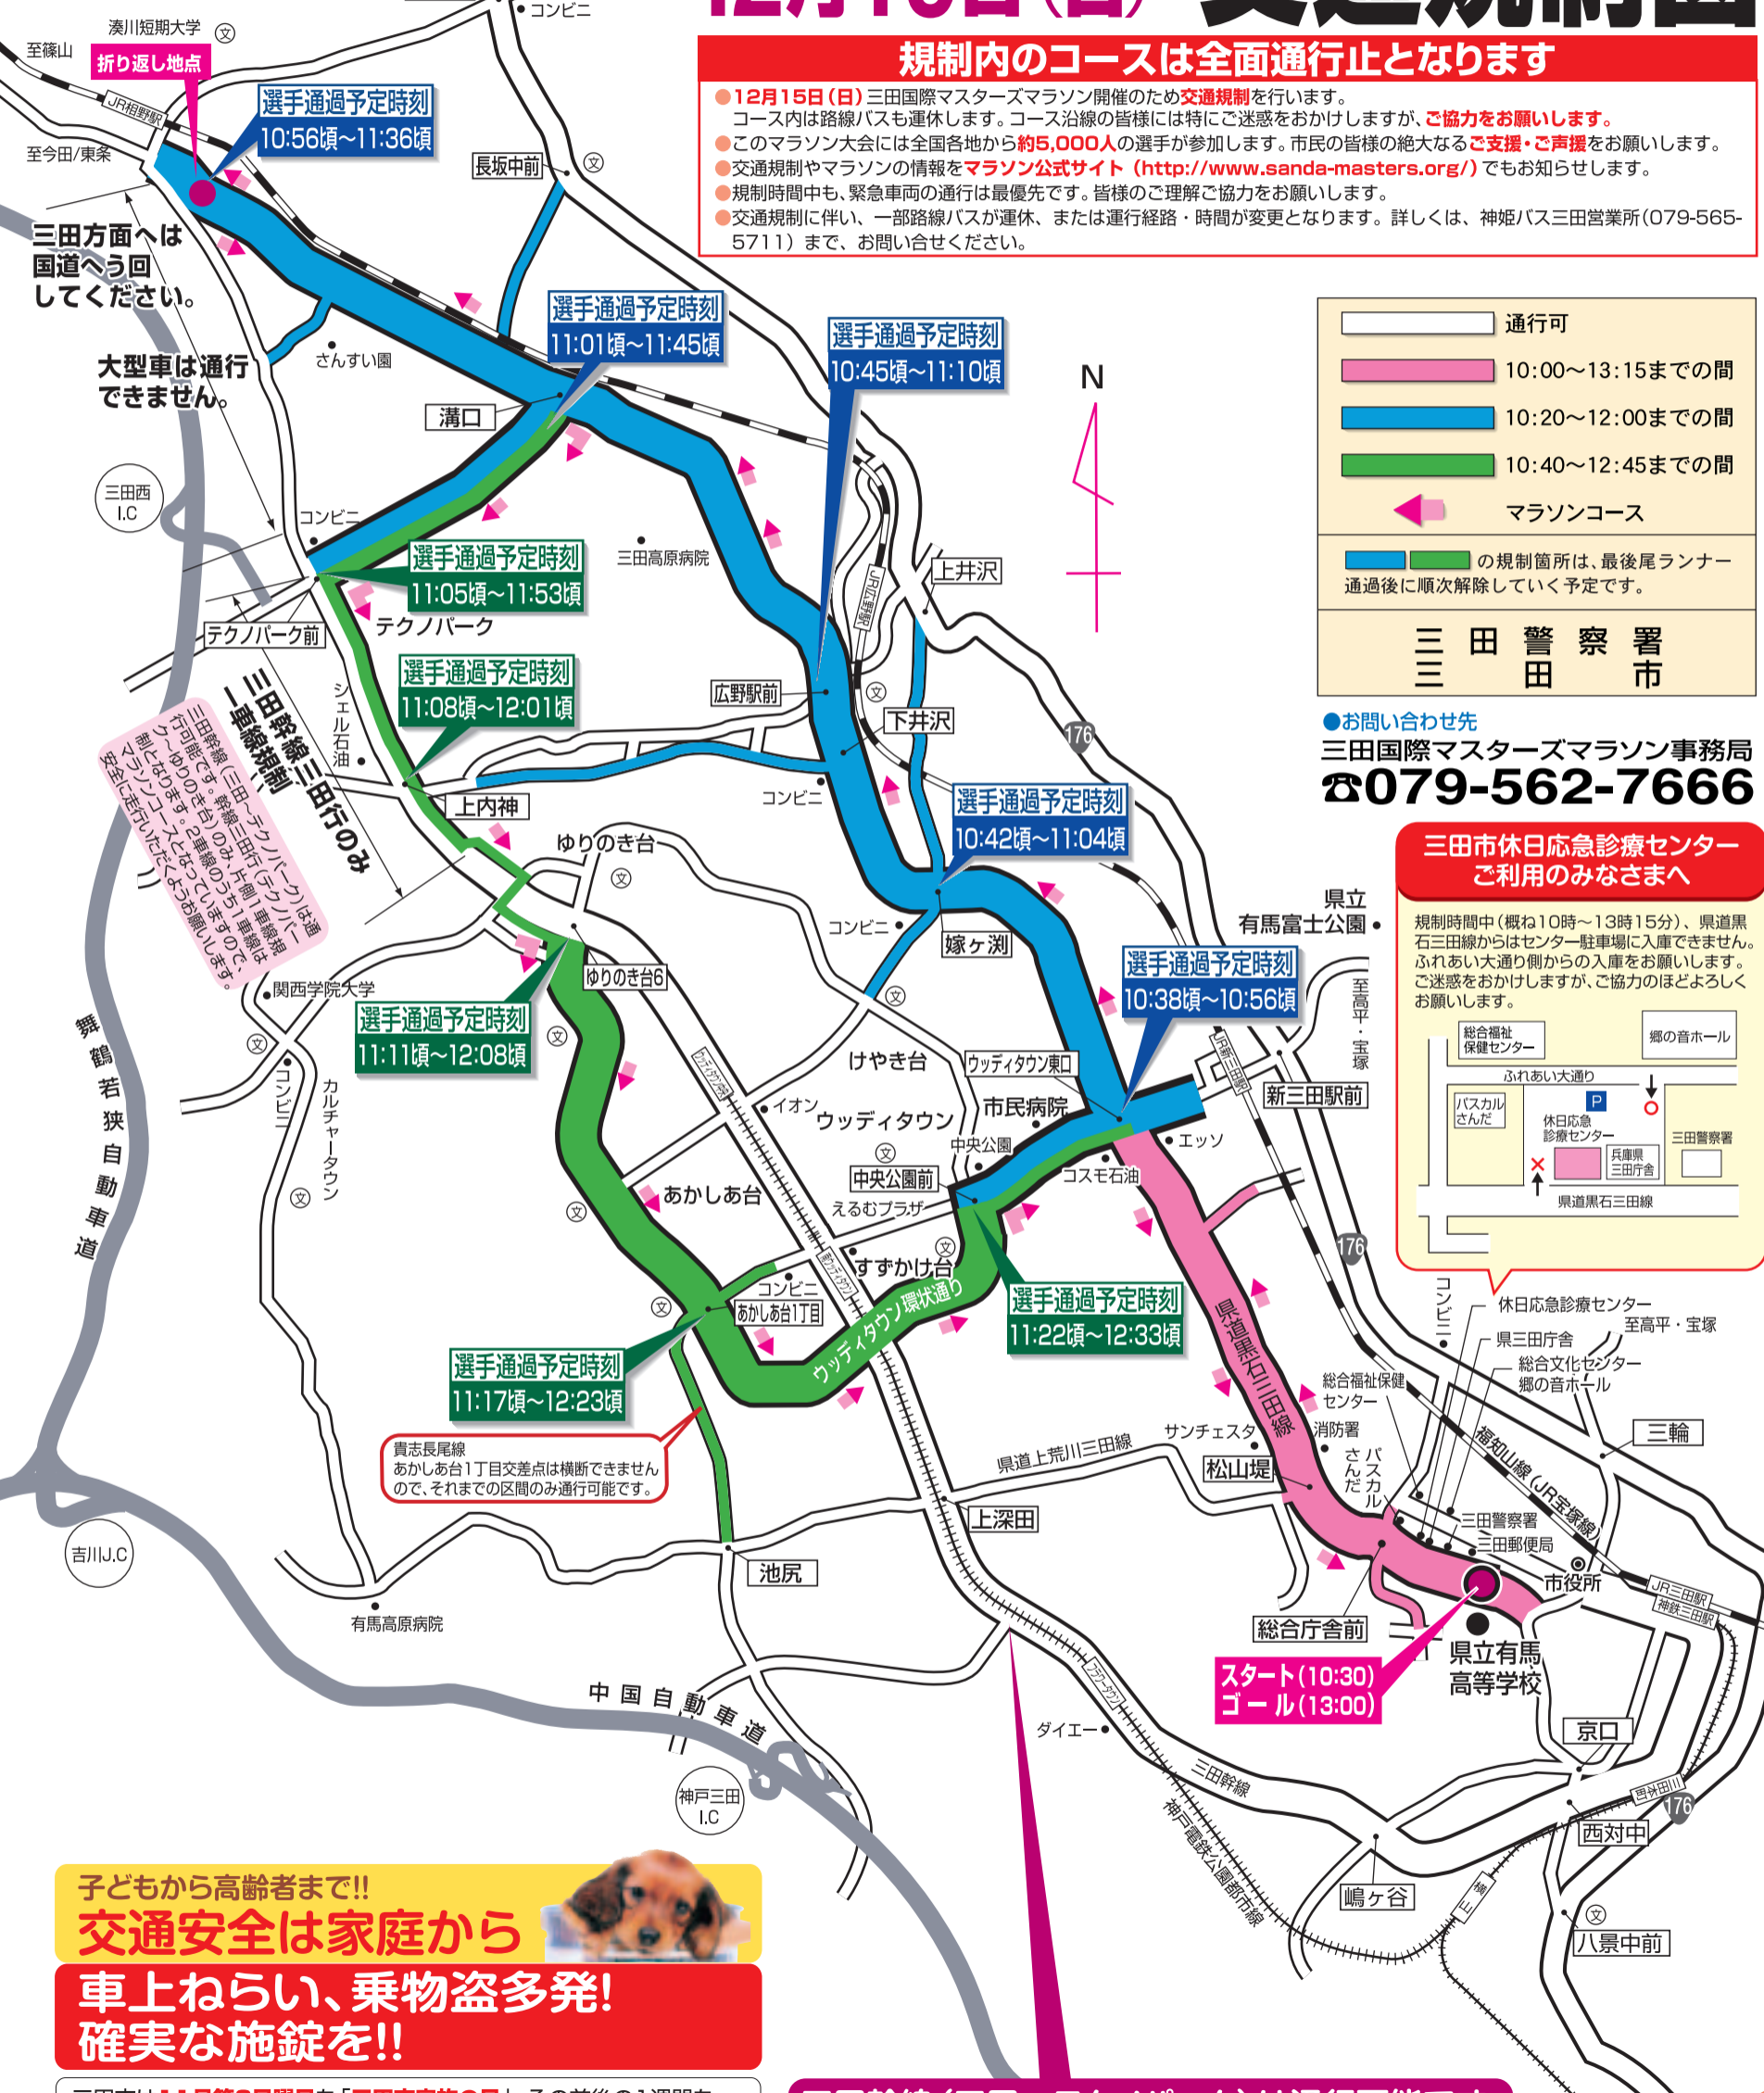

第25回 三田国際マスタースマラソン

INTERNATIONAL MASTERS MARATHON

12月15日(日) 交通規制図

規制内のコースは全面通行止となります

- 12月15日(日)三田国際マスタースマラソン開催のため交通規制を行います。コース内は路線バスも運休します。コース沿線の皆様には特にご迷惑をおかけしますが、ご協力をお願いします。
- このマラソン大会には全国各地から約5,000人の選手が参加します。市民の皆様のご支援・ご声援をお願いします。
- 交通規制やマラソンの情報をマラソン公式サイト (<http://www.sanda-masters.org/>) でもお知らせします。
- 規制時間中も、緊急車両の通行は最優先です。皆様のご理解ご協力をお願いします。
- 交通規制に伴い、一部路線バスが運休、または運行経路・時間が変更となります。詳しくは、神姫バス三田営業所(079-565-5711)まで、お問い合わせください。

通行可

10:00~13:15までの間

10:20~12:00までの間

10:40~12:45までの間

マラソコース

の規制箇所は、最後尾ランナー通過後に順次解除していく予定です。

三田警察署
三田市

●お問い合わせ先
三田国際マスタースマラソン事務局
☎079-562-7666

三田市休日応急診療センター
ご利用のみなさまへ

規制時間中(概ね10時~13時15分)、県道黒石三田線からはセンター駐車場に入庫できません。ふれあい大通り側からの入庫をお願いします。ご迷惑をおかけしますが、ご協力のほどよろしくお祈りします。

子どもから高齢者まで!!
交通安全は家庭から
車上ねらい、乗物盗多発!
確実な施錠を!!

三田市は11月第3日曜日を「三田市家族の日」、その前後の1週間を「三田市家族の週間」と定め、家族の良さを見つめ直し、健やかな家庭づくりを応援するとともに、誰もが住みよい地域づくりを推進しています。

三田幹線(三田~テクノパーク)は通行可能です。

裏面も
ご覧ください。